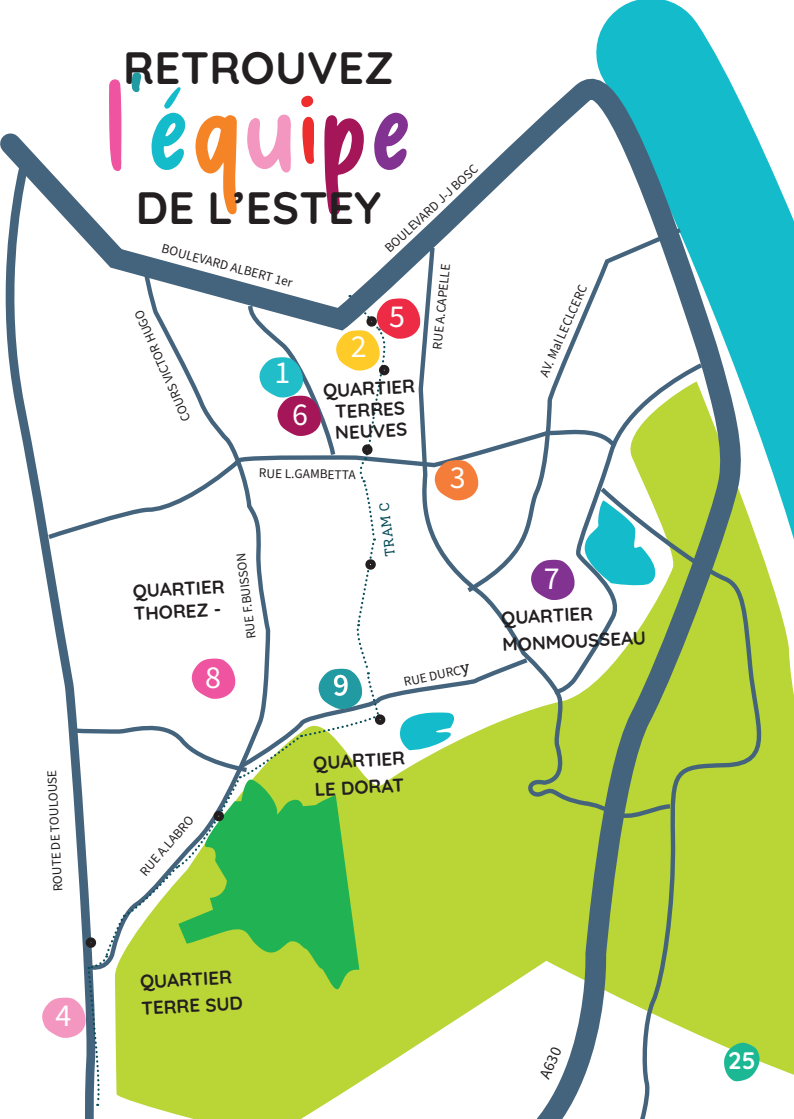

RETROUVEZ l'équipe DE L'ESTEY

BOULEVARD ALBERT 1er

BOULEVARD J. J. BOSCH

COURS TORRIGUO

RUE A. CAPELLE

AV. MALLECLERCQ

RUE L. GAMBETTA

TRAM C

QUARTIER
THOREZ -

RUE F. BUISSON

QUARTIER
MONMOUSSEAU

RUE DURCY

QUARTIER
LE DORAT

RUE A. LABRO

QUARTIER
TERRE SUD

ROUTE DE TOULOUSE

A630

25